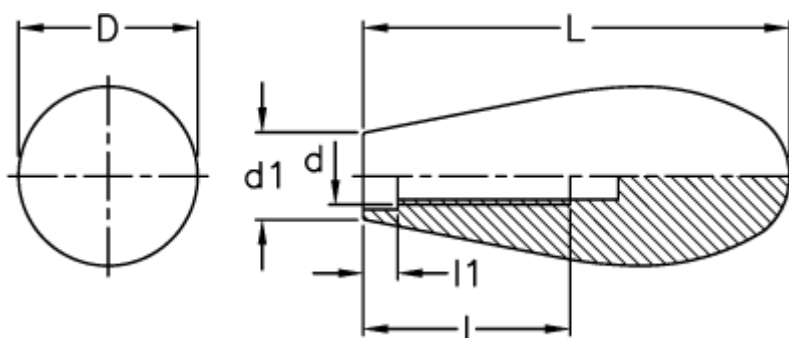

Varenummer: 2304019301  
Beskrivelse: E+G Konusgreb m/indvendig gevind  
I.137/70-M8

## Mål

$d = M8$

$D = 29$

$d1 = 14$

$l = 45$

$L = 69$

$l1 = 10$